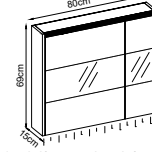

Technical Drawing :