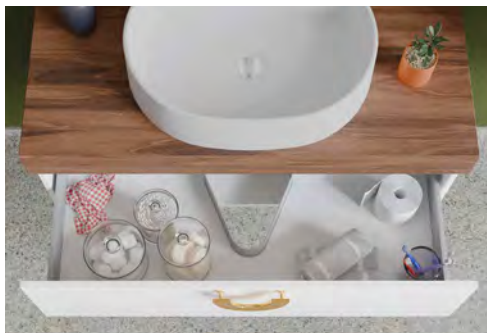

Custom Design

Product	Product Name	Page
Vanity Unit :	Polo - 10040	-
Side Cabinet :	Polo - 20049	-
Bench / Washbasin :	Box - 30018	167
Countertop Basin :	Duru - 40030	170
Mirror :	Elipso - 50013	165
Top Unit :	-	-
Legs :	-	161
Handle :	Polo - 80009	-