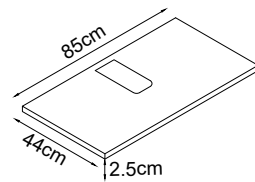

Ant. Lavel

White Lavel

Box 85 :

Technical Drawing :

Color Option :

Ud

Lisbon

İnci