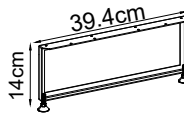

Metal Legs

TYP-5541-65-85-100-120-KL

27cm Leg

Colors :

White

Ant

TYP-5541-65-85-100-120-FT

14cm Leg