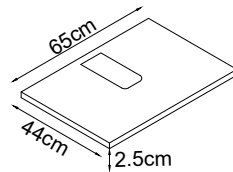

Technical Drawing :