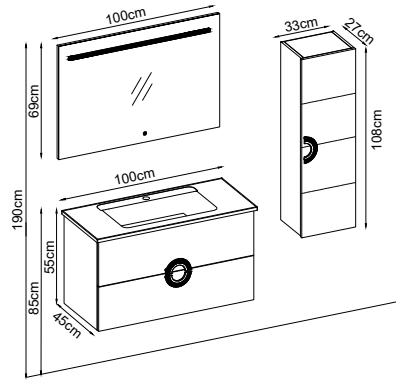

POLO 55100 V51

Product Features

- Doors : Su Soft Touch
- Sides : Water Green Soft Touch
- Washbasin : Water Green Tera Acrimer
- Mirror : Fleto

Custom Design

Product	Product Name	Page
Vanity Unit :	Polo - 10034	-
Side Cabinet :	Polo - 20047	-
Bench / Washbasin :	Tera - 40010	167
Countertop Basin :	-	170
Mirror :	Fleto - 50002	164
Top Unit :	-	-
Legs :	-	161
Handle:	Polo - 80007	-