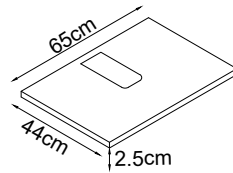

Technical Drawing :