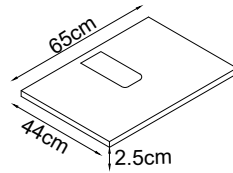

Technical Drawing :