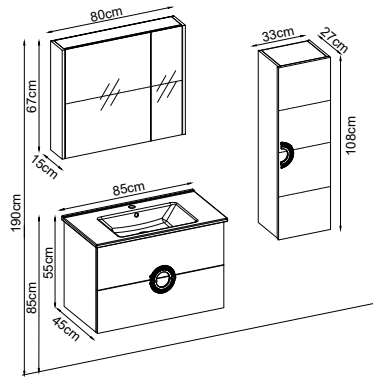

POLO 5585 V52

Product Features

Doors : White Soft Touch
Sides : White Soft Touch
Washbasin : Ceramic
Mirror : White Belek

Custom Design

Product	Product Name	Page
Vanity Unit :	Polo - 10031	-
Side Cabinet :	Polo - 20049	-
Bench / Washbasin :	Ceramic - 40022	168
Countertop Basin :	-	170
Mirror :	Belek - 50081	163
Top Unit :	-	-
Legs :	-	161
Handle:	Polo - 80009	-