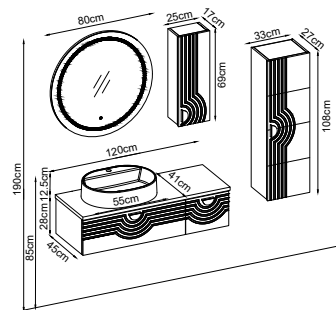

OMEGA 5585 V54

OMEGA 28120 V51

Doors : Matte White Lacquer

Sides : Matte White Melamined MDF

Countertop : Masif Flat

Washbasin : Matte White Duru Acrimer

Mirror : Flex

Custom Design