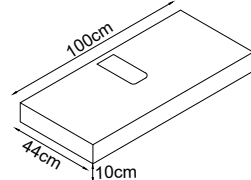

Ant. Level

White Level

Box 100 :

Technical Drawing :

Color Option :

Ud

Lisbon

İnci