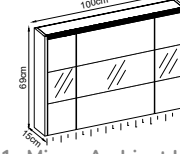

Technical Drawing :