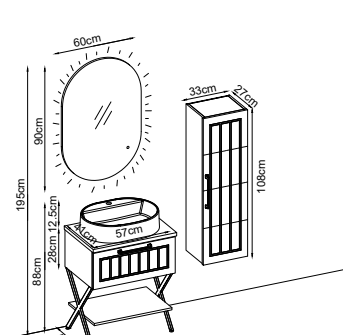

VALA

Matte
White

BETA 2865 V52

Doors : Matte White Lacquer

Sides : Matte White Melamined MDF

Countertop : Masif Flat

Washbasin : Matte White Duru Acrimer

Mirror : Oslo

Custom Design

Product	Product Name	Page
Vanity Unit :	Beta - 10083	-
Side Cabinet :	Beta - 20021	-
Bench / Washbasin :	Flat - 30041	169
Countertop Basin :	Duru - 40030	170
Mirror :	Oslo - 50014	165
Top Unit :	-	-
Legs :	Mtl - 70017	161
Handle :	Beta - 80020	-