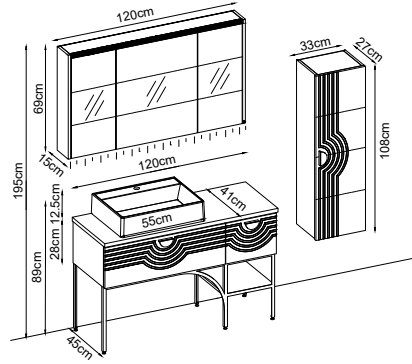

Product Features

- Doors : Matte Nat. Ant. Lacquer
- Sides : Matte Nat. Ant. Melaminated MDF
- Countertop : Yosun Flat
- Washbasin : Matte White Katre Acrimer
- Mirror : Matte Nat. Ant. Bright

Custom Design

Product	Product Name	Page
Vanity Unit :	Omega - 10111	-
Side Cabinet :	Omega - 20031	-
Bench / Washbasin :	Flat - 30008	166
Countertop Basin :	Katre - 40024	170
Mirror :	Bright - 50017	162
Top Unit :	-	-
Legs :	Zenon - 70020	161
Handle :	Omega - 80023	-

OMEGA 28120 V53