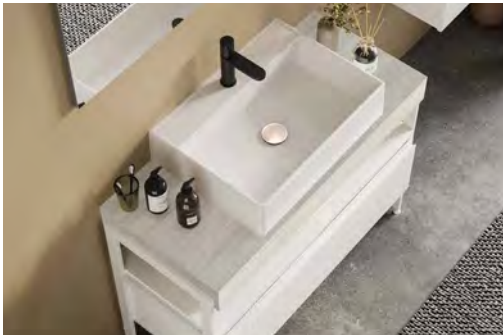

ROYAL 28120 V510

Matte
White

ROYAL 28100 V55

Doors : Matte White Lacquer

Sides : Matte White Melamined MDF

Countertop : Lisbon Box

Washbasin : Matte White Katre Acrimer

Mirror : Fleto