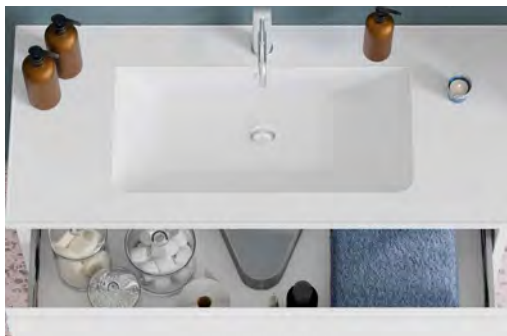

Matte
White

MODERNO 55100 V51

Doors : Matte White Lacquer

Sides : Matte White Melamined MDF

Washbasin : Ceramic

Mirror : Matte White Belek

Custom Design

Product	Product Name	Page
Vanity Unit :	Moderno - 10185	-
Side Cabinet :	Line - 20006	-
Bench / Washbasin :	Ceramic - 40021	167
Countertop Basin :	-	170
Mirror :	Belek - 50060	163
Top Unit :	-	-
Legs :	-	161