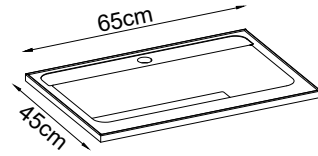

Technical Drawing :