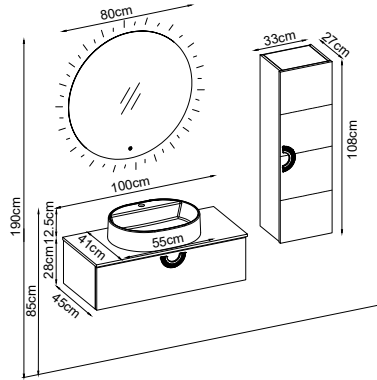

Custom Design

Product	Product Name	Page
Vanity Unit :	Polo - 10040	-
Side Cabinet :	Polo - 20049	-
Bench / Washbasin :	Box - 30018	167
Countertop Basin :	Duru - 40030	170
Mirror :	Elipso - 50013	165
Top Unit :	-	-
Legs :	-	161
Handle :	Polo - 80009	-