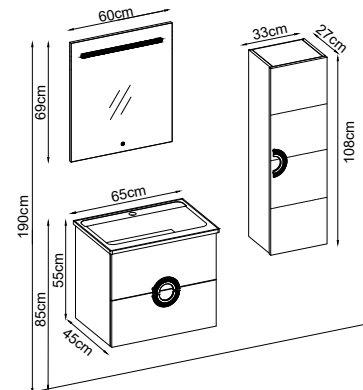

POLO 5585 V51

Product Features

Doors : Brick Red Soft Touch
Sides : Brick Red Soft Touch
Washbasin : Tera Brick Red Acrimer
Mirror : Fleto

Custom Design

Product	Product Name	Page
Vanity Unit :	Polo - 10032	-
Side Cabinet :	Polo - 20048	-
Bench / Washbasin :	Tera - 40019	168
Countertop Basin :	-	170
Mirror :	Fleto - 50004	164
Top Unit :	-	-
Legs :	-	161
Handle:	Polo - 80007	-

POLO 5565 V54