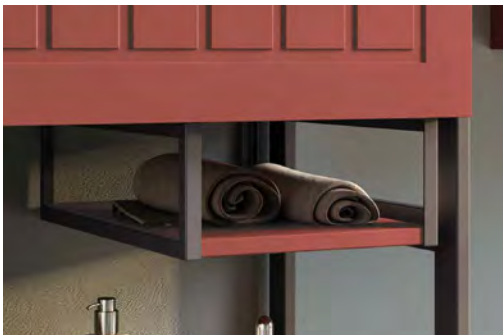

BETA 28100 V54

BETA 2885 V54

Doors : Brick Red Lacquer

Sides : Brick Red Soft Touch

Washbasin : Matte Ant. Sümela Acrimer

Mirror : Elipso

Custom Design

Product	Product Name	Page
Vanity Unit :	Beta - 10077	-
Side Cabinet :	Beta - 20025	-
Bench / Washbasin :	Sümela - 40045	168
Countertop Basin :	-	170
Mirror :	Elipso - 50013	165
Top Unit :	-	-
Legs :	Mtl - 70023	161
Handle :	Beta - 80019	-