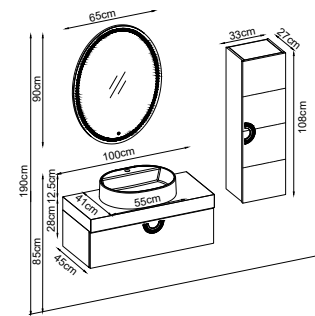

Custom Design

Product	Product Name	Page
Vanity Unit :	Polo - 10040	-
Side Cabinet :	Polo - 20049	-
Bench / Washbasin :	Box - 30018	167
Countertop Basin :	Duru - 40030	170
Mirror :	Elipso - 50013	165
Top Unit :	-	-
Legs :	-	161
Handle :	Polo - 80009	-