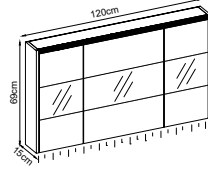

Technical Drawing :