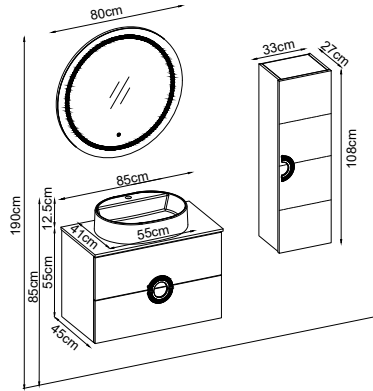

Mirror : Opal

Custom Design

Product	Product Name	Page
Vanity Unit :	Polo - 10029	-
Side Cabinet :	Polo - 20047	-
Bench / Washbasin :	Level - 30036	168
Countertop Basin :	Duru - 40030	170
Mirror :	Opal - 50007	164
Top Unit :	-	-
Legs :	-	161
Handle :	Polo - 80007	-