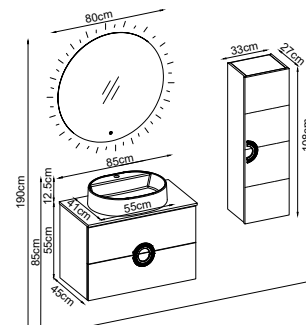

Mirror : Opal

Custom Design

Product	Product Name	Page
Vanity Unit :	Polo - 10029	-
Side Cabinet :	Polo - 20047	-
Bench / Washbasin :	Level - 30036	168
Countertop Basin :	Duru - 40030	170
Mirror :	Opal - 50007	164
Top Unit :	-	-
Legs :	-	161
Handle :	Polo - 80007	-