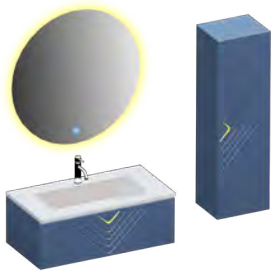

VESTA 2885 V52

Product Features

- Doors : Deep Blue Lacquer
- Sides : Deep Blue Melaminated MDF
- Washbasin : Matte White Tera Acrimer
- Mirror : Opal

Custom Design

Product	Product Name	Page
Vanity Unit :	Vesta - 10099	-
Side Cabinet :	Vesta - 20028	-
Bench / Washbasin :	Tera - 40011	168
Countertop Basin :	-	170
Mirror :	Opal - 50007	164
Top Unit :	-	-
Legs :	-	161
Handle :	Vesta - 80022	-