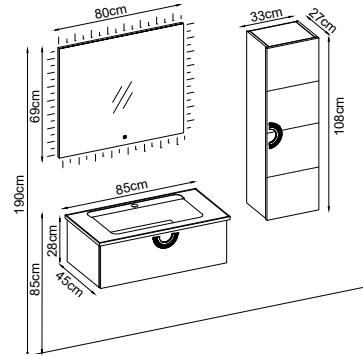

POLO 28100 V54

Product Features

Doors : Storm Gray Soft Touch
Sides : Storm Gray Soft Touch
Washbasin : Matte White Tera Acrimer
Mirror : Cube

Custom Design

Product	Product Name	Page
Vanity Unit :	Polo - 10038	-
Side Cabinet :	Polo - 20046	-
Bench / Washbasin :	Tera - 40011	168
Countertop Basin :	-	170
Mirror :	Cube - 50006	164
Top Unit :	-	-
Legs :	-	161
Handle:	Polo - 80007	-