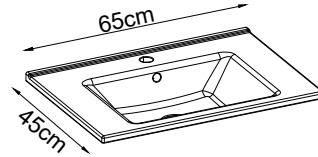

Technical Drawing :