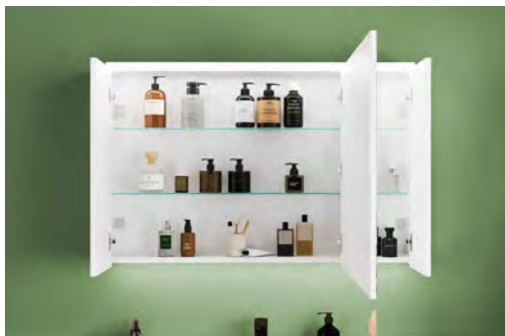

Ant

Matte
White

MODERNO 55120 V51

Doors : Matte White Lacquer

Sides : Matte White Melamined MDF

Washbasin : Matte White Tera Acrimer

Mirror : Matte White Bright

Custom Design