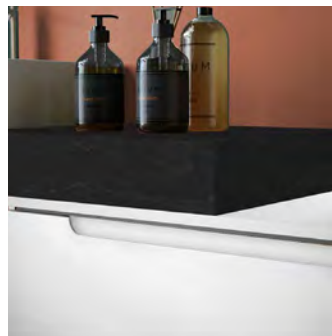

SMART 5585 V54

Matte White

SMART 28160 V53

Doors : Matte White Lacquer

Sides : Matte White Melaminated MDF

Countertop : Yosun Box

Washbasin : Matte White Duru Acrimer

Mirror : Flex