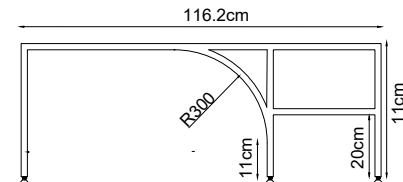

TYP-2841-65-85-100-120-FT

Onix Leg

44cm Leg

Zenon Leg

Colors :

White

Ant

TYP-2841-65-85-100-120-BT