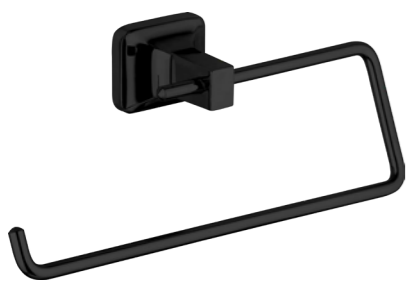

10 8681715418155

GLASS SHELF WITH COVER
UNO-B | 1003

10 8681715418162

TOWEL BAR
UNO-B | 1009

10 8681715418179

**PAPER TOWEL HOLDER
HOLDER WITHOUT LID**
UNO-B | 1030

10 8681715418186

**PAPER TOWEL HOLDER
HOLDER WITH LID**
UNO-B | 1029