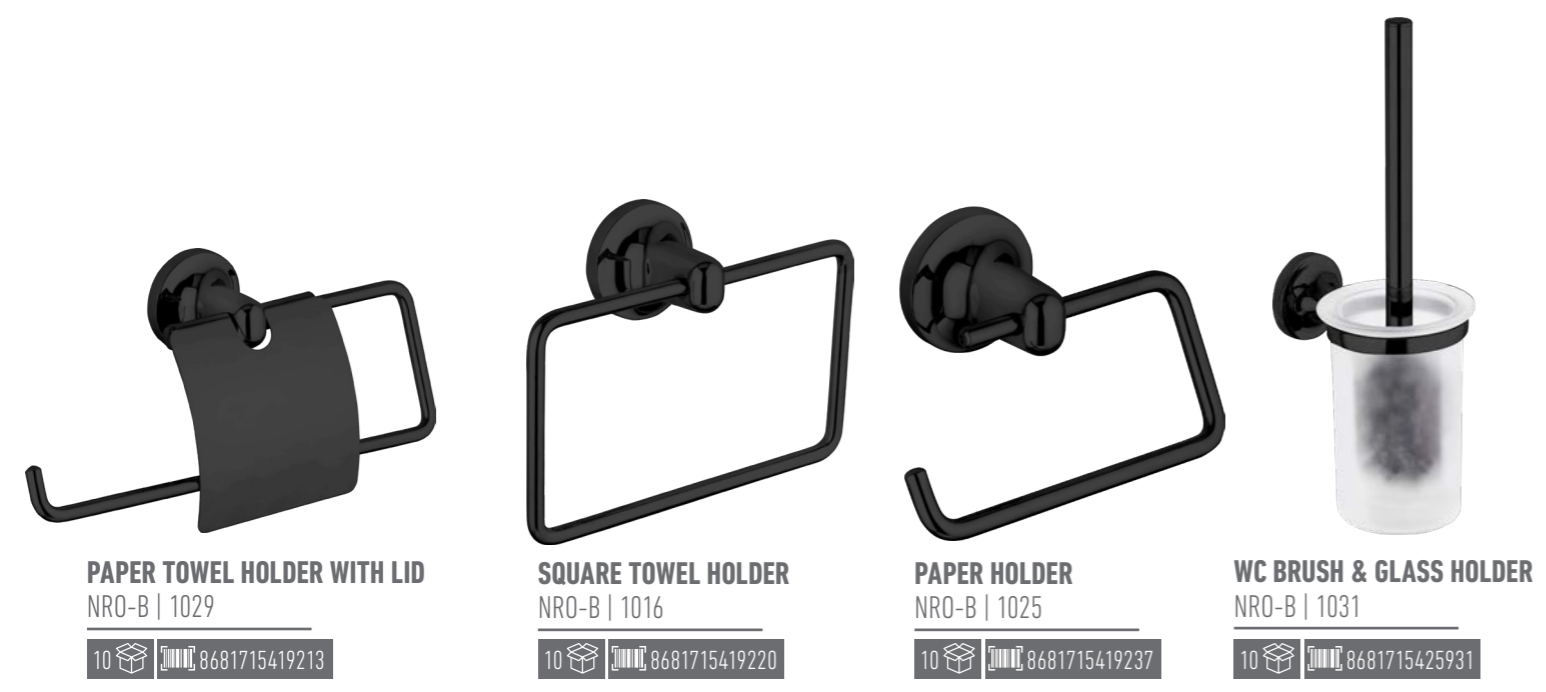

SINGLE HOOK
NRO-B | 1018
10 8681715419169

DOUBLE HOOK CRESCENT
NRO-B | 1020
10 8681715419176

DOUBLE HOOK
NRO-B | 1011
10 8681715419183

QUARTIPLE HOOK
NRO-B | 1012
10 8681715419190

SESTET HOOK
NRO-B | 1013
10 8681715419206

PAPER TOWEL HOLDER WITH LID
NRO-B | 1029
10 8681715419213

SQUARE TOWEL HOLDER
NRO-B | 1016
10 8681715419220

PAPER HOLDER
NRO-B | 1025
10 8681715419237

WC BRUSH & GLASS HOLDER
NRO-B | 1031
10 8681715425931